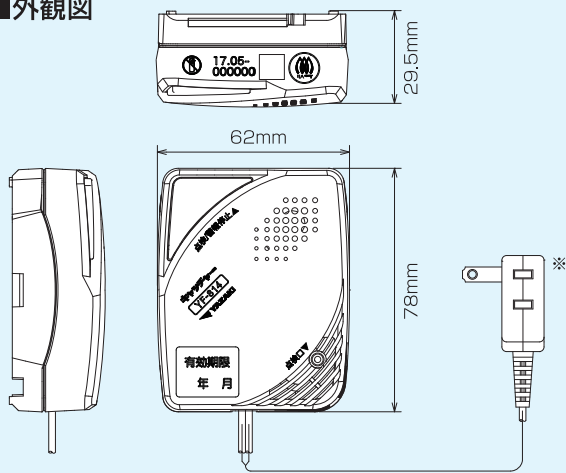

**簡単操作で
動作確認が可能です!**

点検/警報停止スイッチを押すことで、簡易点検と警報音と赤(ガス警報)ランプの動作確認ができます。

■外観図

※電源プラグの形状は図と異なる場合があります。

■仕様

型式	YF-814
検知方式	接触燃焼式
対象ガス	都市ガス(空気より軽い12A、13Aガス用)
警報ガス濃度	爆発下限界※の1/4以下
警報方式	赤(ガス警報)ランプ点滅、 警報音「ピッポッピッポッ ガスがもれていませんか」
故障お知らせ	白(電源/常夜灯)ランプ速い点滅+ 警報音「ピッピッピッ」
交換期限お知らせ	白(電源/常夜灯)ランプ遅い点滅
使用温度範囲	-10℃~50℃
取付方法	取付板による壁掛け式
電源	AC100V、50/60Hz共用
消費電力	監視時 約0.9W、警報時 約0.9W
電源コード長さ	2.5m
電源プラグ	予備コンセント付き
寸法	高さ78×幅62×奥行29.5mm(突起部除く)
質量	約160g