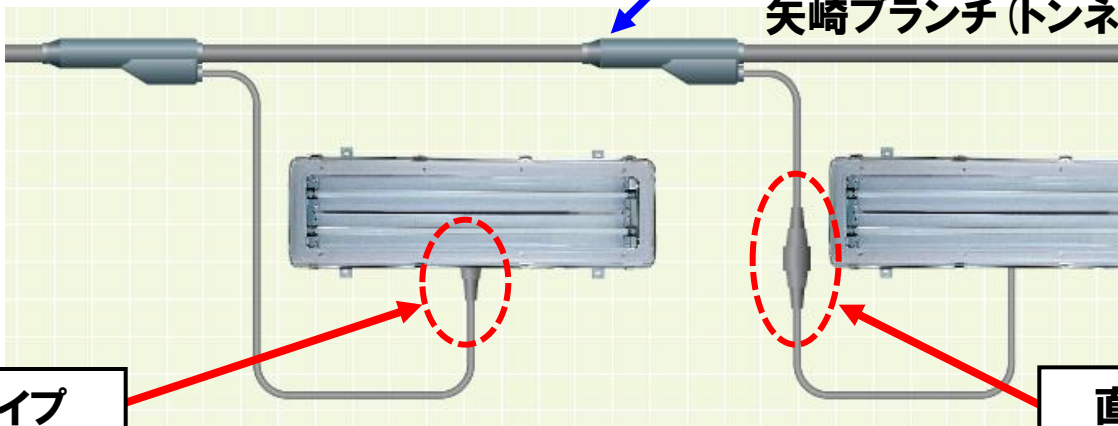

適用ケーブル
複合600V-CV
複合EM-600V-CE

調光制御用

適用ケーブル
CVV、EM-CEE

非常用回路向

適用ケーブル
FP(EM-YF-8P):多心

(1) 特長

矢崎のトンネル照明用ブランチケーブルは、高い防水性能を有します。

・電源用外付接地線タイプの防水性能

現場施工される接地線幹線の分岐処理部から侵入する可能性がある雨水などの水を分岐部内で止水。
照明器具内への水の侵入を防止します。

・端末処理の防水性能

端末の絶縁処理は、各線心ごとアクリルキャップで保護、絶縁したうえで、モールド加工を行い、水の侵入を防止します。

(2) 仕様

準拠規格：一般社団法人 日本電線工業会規格 JCS 4376:2015

試験評価項目と試験方法

| 評価項目 | | 試験方法 |
|--------------|--------|-------------------------|
| 外 | 観 | JIS C 3005 4.1項による |
| 構 | 造 | JIS C 3005 4.3項による |
| 導 | 通 | JIS C 3005 4.5項による |
| 耐 | 電 圧 | JIS C 3005 4.5 b) 項による |
| ヒートサイクル | | JIS C 2810 7.4項による |
| 難 燃 性 | | JIS C 3005 4.26項による |
| 引張強さ 及び伸び | 常 温 | JIS C 3005 4.16 b) 項による |
| | 加熱後の残率 | JIS C 3005 4.17項による |
| | 浸油後の残率 | JIS C 3005 4.18項による |
| 耐 寒 性 | | JIS C 3005 4.22項による |
| 加 熱 変 形 性 | | JIS C 3005 4.23項による |
| 耐火性 | 絶縁抵抗 | JCS-7502による |
| | 絶縁耐力 | JCS-7502による |

2. EGy防水コネクタ 概要

トンネル内の照明器具と電気配線とを簡単に接続する防水コネクタです。工場ですべてコネクタ化する為、現場での接続作業性を向上し、接続品質の安定化を図ることができます。

矢崎ブランチ (トンネル用)

器具取付タイプ

直線接続タイプ

(1) 特長

① 簡単

接続は位置合わせを行い、
差し込むだけ!

② 確実

識別シールで嵌合状態が一目で判別可能!

(1) 特長

② 確実

色識別により、用途の違うコネクタ同士の誤接続を防止！

③ 安定した品質

新規ロック構造により、未嵌合状態での導通無し！
半嵌合による火災、絶縁抵抗不具合の防止

(2) 仕様