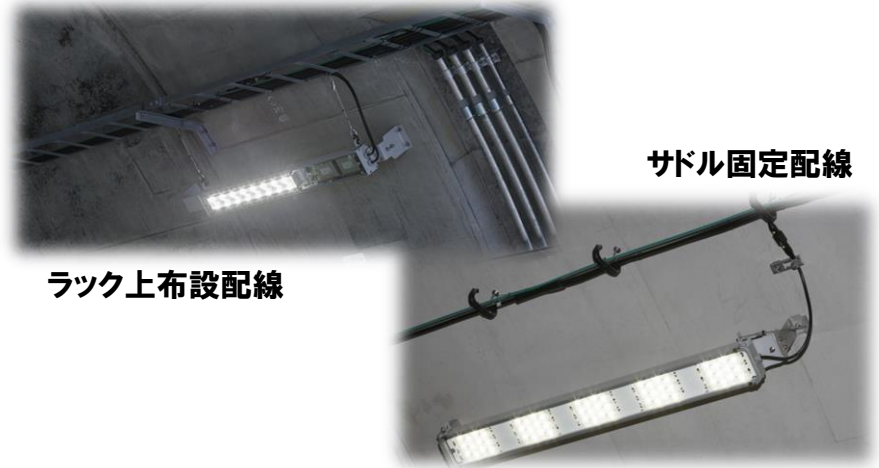

トンネル照明用矢崎ブランチのご紹介

矢崎エナジーシステム(株)

1. トンネル照明用矢崎ブランチ 概要

トンネル照明の電気配線図に基づき、工場加工された矢崎ブランチです。

トンネル内照明矢崎ブランチには、下記のタイプがラインナップされています。

電源用(外付接地線タイプ)

適用ケーブル
600V-CV 2~4心、EM-600V-CE 2~4心
VVR 2~4心

電源用(複合ケーブルタイプ)

適用ケーブル
複合600V-CV
複合EM-600V-CE

調光制御用

適用ケーブル
CVV、EM-CEE

非常用回路向

適用ケーブル
FP(EM-YF-8P):多心

(1) 特長

矢崎のトンネル照明用ブランチケーブルは、高い防水性能を有します。

・電源用外付接地線タイプの防水性能

現場施工される接地線幹線の分岐処理部から侵入する可能性がある雨水などの水を分岐部内で止水。
照明器具内への水の侵入を防止します。

・端末処理の防水性能

端末の絶縁処理は、各線心ごとアクリルキャップで保護、絶縁したうえで、モールド加工を行い、水の侵入を防止します。

(2) 仕様

準拠規格：一般社団法人 日本電線工業会規格 JCS 4376:2015

試験評価項目と試験方法

| 評価項目 | | 試験方法 |
|--------------|--------|-------------------------|
| 外 | 観 | JIS C 3005 4.1項による |
| 構 | 造 | JIS C 3005 4.3項による |
| 導 | 通 | JIS C 3005 4.5項による |
| 耐 | 電 圧 | JIS C 3005 4.5 b) 項による |
| ヒートサイクル | | JIS C 2810 7.4項による |
| 難 燃 性 | | JIS C 3005 4.26項による |
| 引張強さ 及び伸び | 常 温 | JIS C 3005 4.16 b) 項による |
| | 加熱後の残率 | JIS C 3005 4.17項による |
| | 浸油後の残率 | JIS C 3005 4.18項による |
| 耐 寒 性 | | JIS C 3005 4.22項による |
| 加 熱 変 形 性 | | JIS C 3005 4.23項による |
| 耐火性 | 絶縁抵抗 | JCS-7502による |
| | 絶縁耐力 | JCS-7502による |

2. EGy防水コネクタ 概要

トンネル内の照明器具と電気配線とを簡単に接続する防水コネクタです。工場ですべてコネクタ化する為、現場での接続作業性を向上し、接続品質の安定化を図ることができます。

矢崎ブランチ (トンネル用)

器具取付タイプ

直線接続タイプ

(1) 特長

① 簡単

接続は位置合わせを行い、
差し込むだけ!