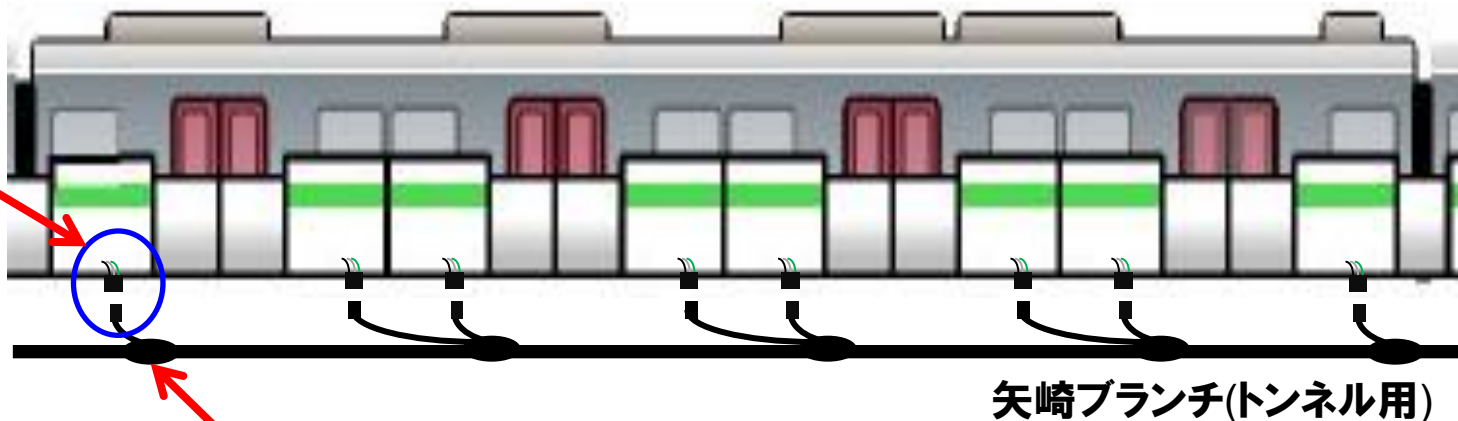

トンネル照明用矢崎ブランチのご紹介

矢崎エナジーシステム(株)

1. トンネル照明用矢崎ブランチ 概要

トンネル照明の電気配線図に基づき、工場加工された矢崎ブランチです。

トンネル内照明矢崎ブランチには、下記のタイプがラインナップされています。

電源用(外付接地線タイプ)

適用ケーブル
600V-CV 2~4心、EM-600V-CE 2~4心
VVR 2~4心

電源用(複合ケーブルタイプ)

2. EGy防水コネクタ 概要

トンネル内の照明器具と電気配線とを簡単に接続する防水コネクタです。工場ですべてコネクタ化する為、現場での接続作業性を向上し、接続品質の安定化を図ることができます。

矢崎ブランチ (トンネル用)

器具取付タイプ

直線接続タイプ

(1) 特長

① 簡単

接続は位置合わせを行い、
差し込むだけ!

**矢崎のEGy防水コネクタはNETIS登録商品です。
登録番号:CB-170026-VE**

NETISとは、国土交通省が運営する新技術情報提供システムの通称です。
<http://www.netis.mlit.go.jp>

**NETIS登録技術をご活用頂くと、公共工事の工事成績評定に
加算されるメリットがあります。**

3. トンネル照明用矢崎ブランチ 応用例

駅のホームドアへの応用

トンネル照明用矢崎ブランチとEGy防水コネクタは、トンネル照明以外の場所にもお使いいただけます。