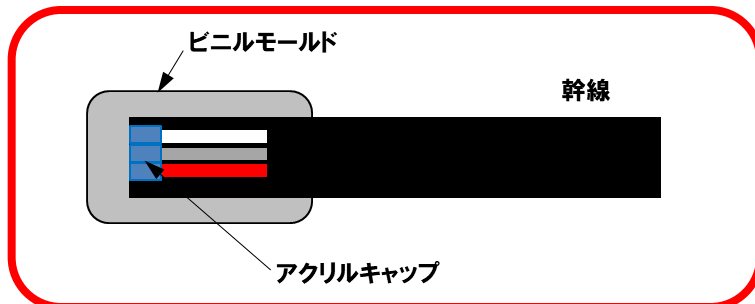

・端末処理の防水性能

端末の絶縁処理は、各線心ごとアクリルキャップで保護、絶縁したうえで、モールド加工を行い、水の侵入を防止します。