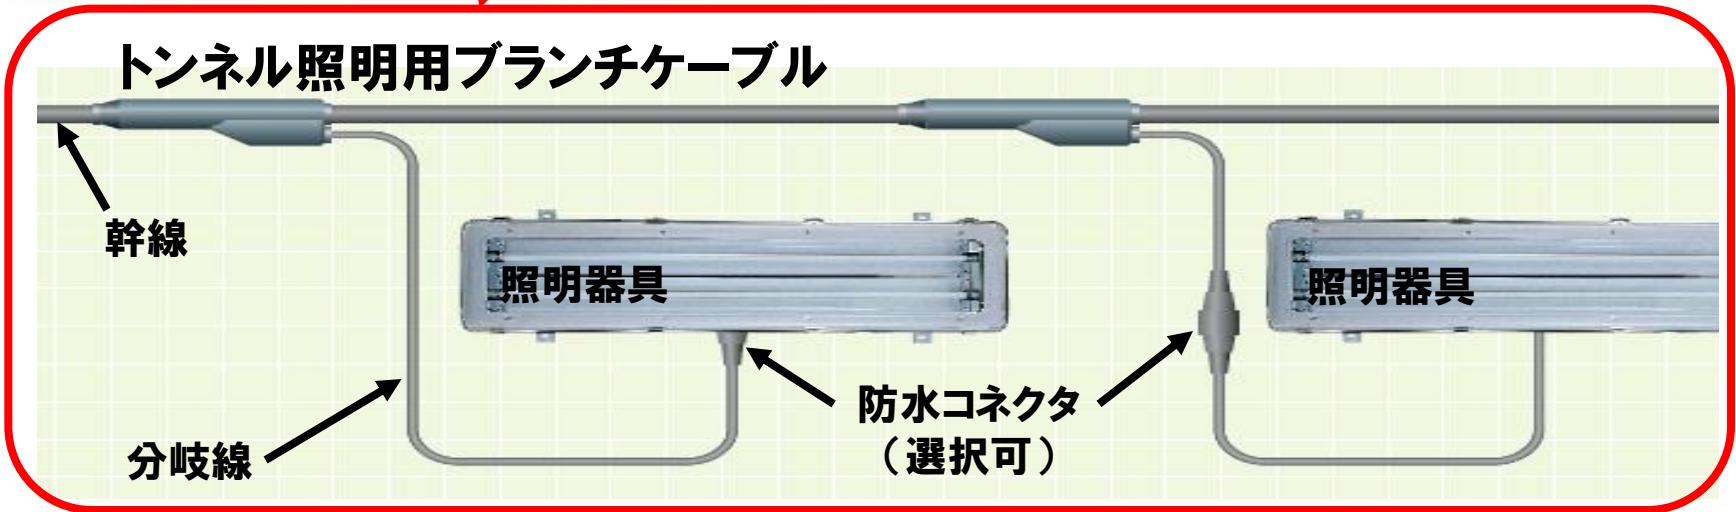

トンネル照明用矢崎ブランチのご紹介

矢崎エナジーシステム(株)

1. トンネル照明用矢崎ブランチ 概要

トンネル照明の電気配線図に基づき、工場加工された矢崎ブランチです。

トンネル内照明矢崎ブランチには、下記のタイプがラインナップされています。

電源用(外付接地線タイプ)

適用ケーブル
600V-CV 2~4心、EM-600V-CE 2~4心
VVR 2~4心

電源用(複合ケーブルタイプ)

適用ケーブル
複合600V-CV
複合EM-600V-CE

調光制御用

適用ケーブル
CVV、EM-CEE

非常用回路向

適用ケーブル
FP(EM-YF-8P):多心

(1) 特長

矢崎のトンネル照明用ブランチケーブルは、高い防水性能を有します。

・電源用外付接地線タイプの防水性能

現場施工される接地線幹線の分岐処理部から侵入する可能性がある雨水などの水を分岐部内で止水。
照明器具内への水の侵入を防止します。

・端末処理の防水性能

端末の絶縁処理は、各線心ごとアクリルキャップで保護、絶縁したうえで、モールド加工を行い、水の侵入を防止します。

(2) 仕様

準拠規格：一般社団法人 日本電線工業会規格 JCS 4376:2015

試験評価項目と試験方法

| 評価項目 | | 試験方法 |
|--------------|--------|-------------------------|
| 外 | 観 | JIS C 3005 4.1項による |
| 構 | 造 | JIS C 3005 4.3項による |
| 導 | 通 | JIS C 3005 4.5項による |
| 耐 | 電 圧 | JIS C 3005 4.5 b) 項による |
| ヒートサイクル | | JIS C 2810 7.4項による |
| 難 燃 性 | | JIS C 3005 4.26項による |
| 引張強さ 及び伸び | 常 温 | JIS C 3005 4.16 b) 項による |
| | 加熱後の残率 | JIS C 3005 4.17項による |
| | 浸油後の残率 | JIS C 3005 4.18項による |
| 耐 寒 性 | | JIS C 3005 4.22項による |
| 加 熱 変 形 性 | | JIS C 3005 4.23項による |
| 耐火性 | 絶縁抵抗 | JCS-7502による |
| | 絶縁耐力 | JCS-7502による |

2. EGy防水コネクタ 概要

トンネル内の照明器具と電気配線とを簡単に接続する防水コネクタです。工場ですべてコネクタ化する為、現場での接続作業性を向上し、接続品質の安定化を図ることができます。

矢崎ブランチ (トンネル用)

器具取付タイプ

直線接続タイプ

(1) 特長

① 簡単

接続は位置合わせを行い、
差し込むだけ!