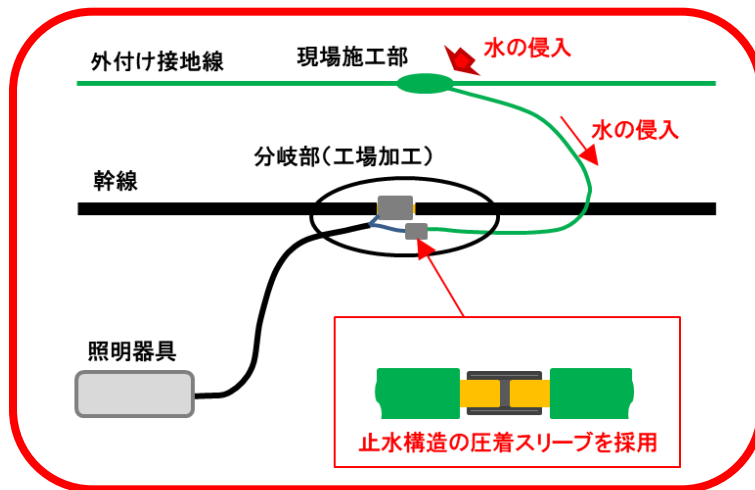

トンネル照明用矢崎ブランチのご紹介

矢崎エナジーシステム(株)

1. トンネル照明用矢崎ブランチ 概要

トンネル照明の電気配線図に基づき、工場加工された矢崎ブランチです。

トンネル内照明矢崎ブランチには、下記のタイプがラインナップされています。

電源用(外付接地線タイプ)

適用ケーブル
600V-CV 2~4心、EM-600V-CE 2~4心
VVR 2~4心

電源用(複合ケーブルタイプ)

適用ケーブル
複合600V-CV
複合EM-600V-CE

調光制御用

適用ケーブル
CVV、EM-CEE

非常用回路向

適用ケーブル
FP(EM-YF-8P):多心

(1) 特長

矢崎のトンネル照明用ブランチケーブルは、高い防水性能を有します。

・電源用外付接地線タイプの防水性能

現場施工される接地線幹線の分岐処理部から侵入する可能性がある雨水などの水を分岐部内で止水。
照明器具内への水の侵入を防止します。

・端末処理の防水性能

端末の絶縁処理は、各線心ごとアクリルキャップで保護、絶縁したうえで、モールド加工を行い、水の侵入を防止します。

(2) 仕様

準拠規格：一般社団法人 日本電線工業会規格 JCS 4376:2015

試験評価項目と試験方法

| 評価項目 | | 試験方法 |
|--------------|--------|-------------------------|
| 外 | 観 | JIS C 3005 4.1項による |
| 構 | 造 | JIS C 3005 4.3項による |
| 導 | 通 | JIS C 3005 4.5項による |
| 耐 | 電 圧 | JIS C 3005 4.5 b) 項による |
| ヒートサイクル | | JIS C 2810 7.4項による |
| 難 燃 性 | | JIS C 3005 4.26項による |
| 引張強さ 及び伸び | 常 温 | JIS C 3005 4.16 b) 項による |
| | 加熱後の残率 | JIS C 3005 4.17項による |
| | 浸油後の残率 | JIS C 3005 4.18項による |
| 耐 寒 性 | | JIS C 3005 4.22項による |
| 加 熱 変 形 性 | | JIS C 3005 4.23項による |
| 耐火性 | 絶縁抵抗 | JCS-7502による |
| | 絶縁耐力 | JCS-7502による |

2. EGy防水コネクタ 概要

トンネル内の照明器具と電気配線とを簡単に接続する防水コネクタです。工場ですべてコネクタ化する為、現場での接続作業性を向上し、接続品質の安定化を図ることができます。

矢崎ブランチ (トンネル用)

器具取付タイプ

直線接続タイプ

(1) 特長

① 簡単

接続は位置合わせを行い、
差し込むだけ!