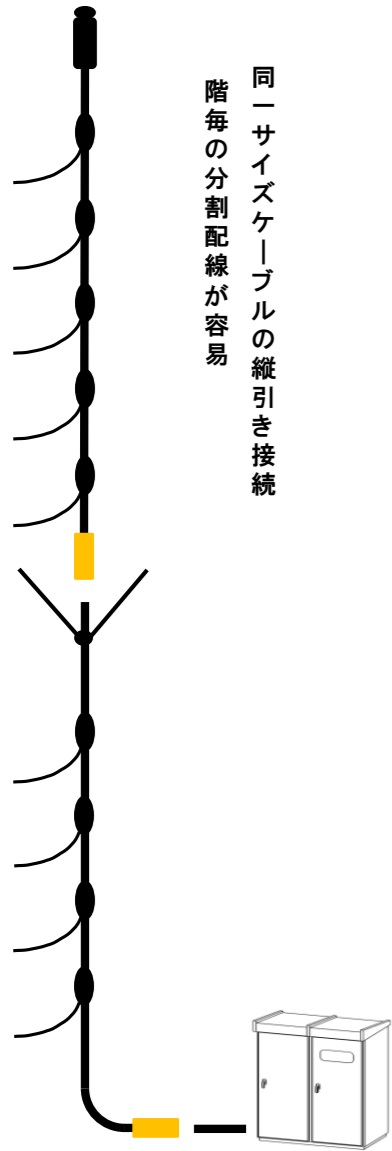

用途例(実績集)

矢崎のボルトコネクタ付ケーブルシリーズは、下記の用途でご採用いただきました

■ : 同径接続タイプ
 ■ : 異径接続タイプ

2020/8/5
 矢崎エナジーシステム(株)

オフィスビル・マンション

工場・病院など

その他：既設配線同志の直線接続

<既設配線>

<両端ボルトコネクタ付ケーブルによる既設配線の直線接続>