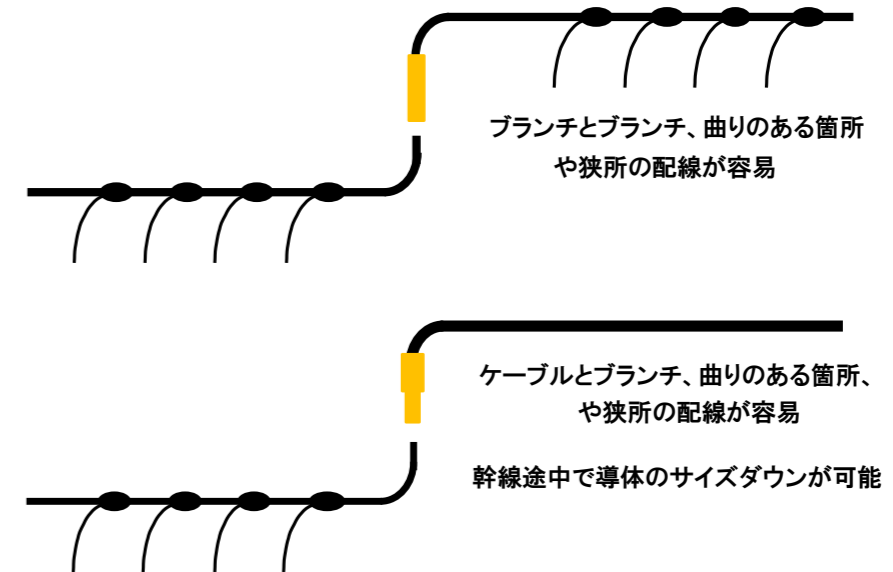

用途例(実績集)

矢崎のボルトコネクタ付ケーブルシリーズは、下記の用途でご採用いただきました

■ : 同径接続タイプ
 ■ : 異径接続タイプ

2020/8/5
 矢崎エナジーシステム(株)

オフィスビル・マンション

工場・病院など

その他：既設配線同志の直線接続

<既設配線>

<両端ボルトコネクタ付ケーブルによる既設配線の直線接続>