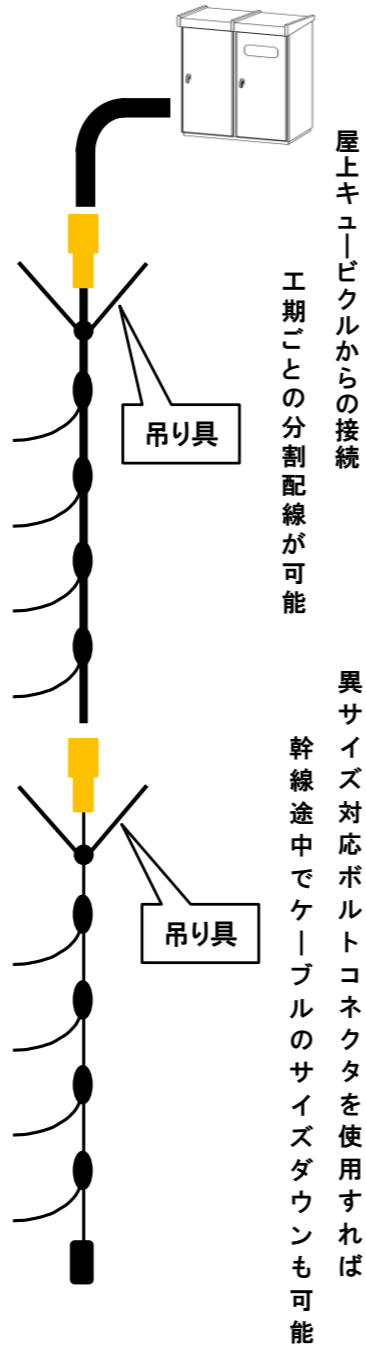

用途例(実績集)

矢崎のボルトコネクタ付ケーブルシリーズは、下記の用途でご採用いただきました

■ : 同径接続タイプ
 ■ : 異径接続タイプ

2020/8/5
 矢崎エナジーシステム(株)

オフィスビル・マンション

工場・病院など

その他：既設配線同志の直線接続

<既設配線>

<両端ボルトコネクタ付ケーブルによる既設配線の直線接続>