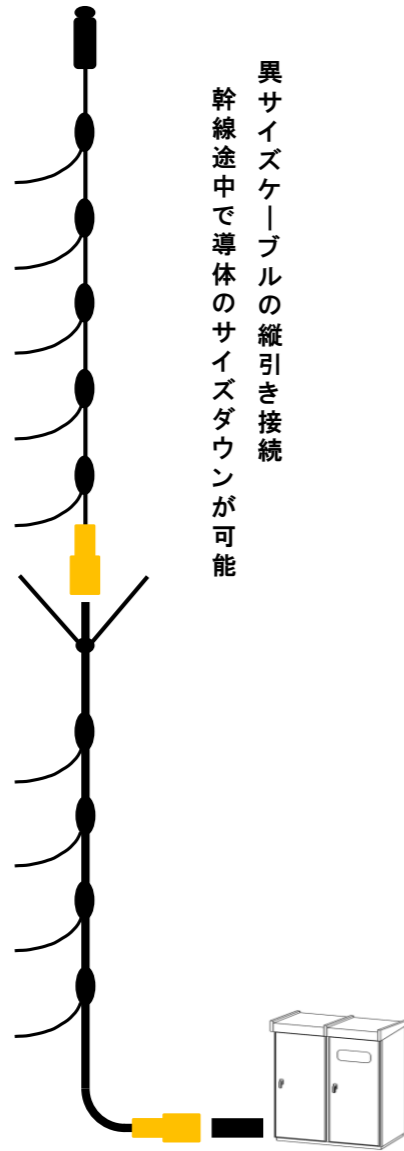

用途例(実績集)

矢崎のボルトコネクタ付ケーブルシリーズは、下記の用途でご採用いただきました

■ : 同径接続タイプ
 ■ : 異径接続タイプ

2020/8/5
 矢崎エナジーシステム(株)

オフィスビル・マンション

工場・病院など

その他：既設配線同志の直線接続

<既設配線>

<両端ボルトコネクタ付ケーブルによる既設配線の直線接続>