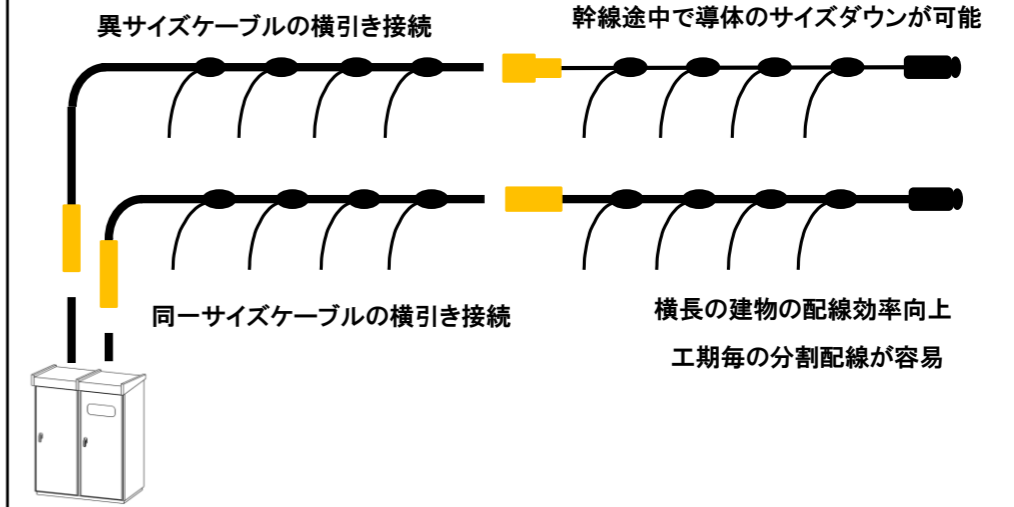

用途例(実績集)

矢崎のボルトコネクタ付ケーブルシリーズは、下記の用途でご採用いただきました

■ : 同径接続タイプ
 ■ : 異径接続タイプ

2020/8/5
 矢崎エナジーシステム(株)

オフィスビル・マンション

工場・病院など

その他：既設配線同志の直線接続

<既設配線>

<両端ボルトコネクタ付ケーブルによる既設配線の直線接続>