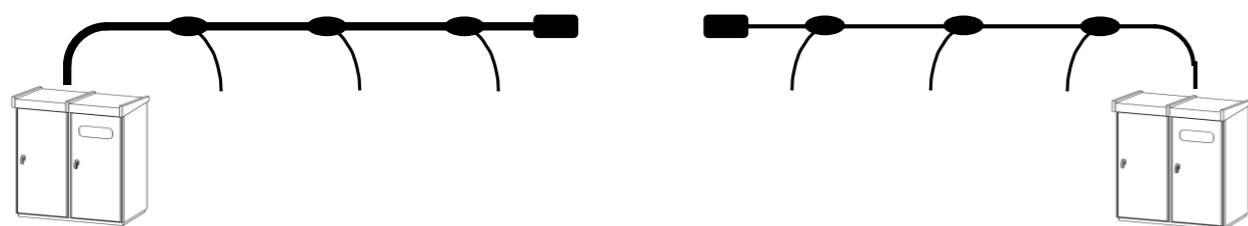

用途例(実績集)

矢崎のボルトコネクタ付ケーブルシリーズは、下記の用途でご採用いただきました

■ : 同径接続タイプ
 ■ : 異径接続タイプ

2020/8/5
 矢崎エナジーシステム(株)

オフィスビル・マンション

工場・病院など

その他：既設配線同志の直線接続

<既設配線>

<両端ボルトコネクタ付ケーブルによる既設配線の直線接続>