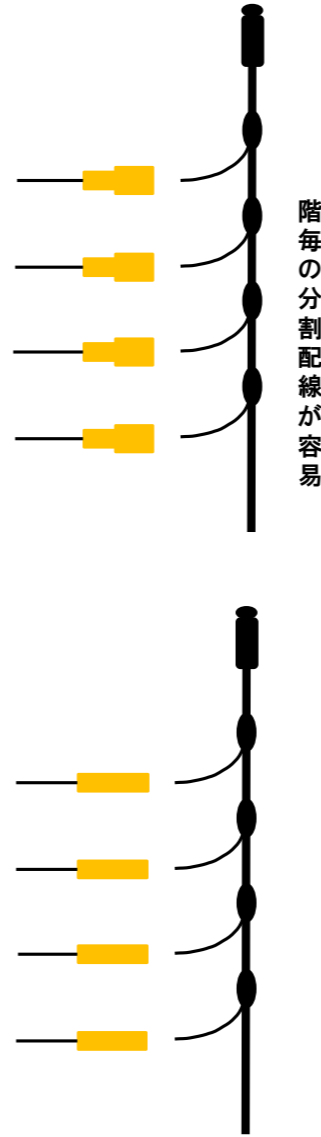

用途例(実績集)

矢崎のボルトコネクタ付ケーブルシリーズは、下記の用途でご採用いただきました

■ : 同径接続タイプ
 ■ : 異径接続タイプ

2020/8/5
 矢崎エナジーシステム(株)

オフィスビル・マンション

工場・病院など

その他：既設配線同志の直線接続

<既設配線>

<両端ボルトコネクタ付ケーブルによる既設配線の直線接続>