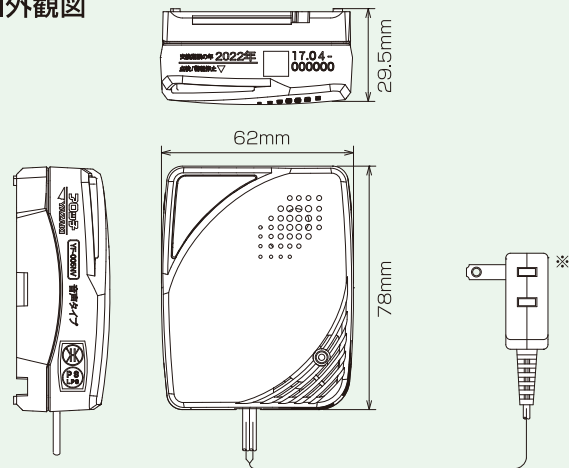

YF-005NV (音声タイプ)

■外観図

※電源プラグの形状は図と異なる場合があります。

■仕様

型式	YF-005NV
検知方式	接触燃焼式
対象ガス	LPガス
警報ガス濃度	LPガスの爆発下限※の1/100~1/4以下
警報方式	赤(ガス警報)ランプ点滅、 警報音「ピッポッピッポッ ガスがもれていませんか」
故障お知らせ	白(電源/常夜灯)ランプ速い点滅+ 警報音「ピッピッピ」
交換期限お知らせ	白(電源/常夜灯)ランプ遅い点滅
使用温度範囲	-10℃~40℃
取付方法	取付板による壁掛け式
電源	AC100V、50/60Hz共用
消費電力	監視時 約0.8W、警報時 約0.8W
電源コード長さ	2.5m
電源プラグ	予備コンセント付き
寸法	高さ78×幅62×奥行29.5mm(突起部除く)
質量	約160g

※爆発は空気とガスがある範囲で混合した場合に起こる可能性があります。
その範囲を爆発限界といい、最高濃度を爆発上限、最低濃度を爆発下限といいます。

YF-005N (ブザータイプ)

■外観図

※電源プラグの形状は図と異なる場合があります。

■仕様

型式	YF-005N	YF-005N(SA)	YF-005N(S)	YF-005N(D)
検知方式	接触燃焼式			
対象ガス	LPガス			
警報ガス濃度	LPガスの爆発下限※の1/100~1/4以下			
警報方式	赤(ガス警報)ランプ点滅、 警報音「ピッポッピッポッ ピッポッピッポッ」			
故障お知らせ	白(電源/常夜灯)ランプ速い点滅+ 警報音「ピッピッピ」			
交換期限お知らせ	白(電源/常夜灯)ランプ遅い点滅			
使用温度範囲	-10℃~40℃			
取付方法	取付板による壁掛け式			
電源	AC100V、50/60Hz共用			
消費電力	監視時 約0.8W、警報時 約0.9W			
電源コード長さ	2.5m	35cm	高さ78× 幅62× 奥行33.5mm (突起部除く)	
電源プラグ	予備コンセント付き	予備コンセント無し		
寸法	高さ78×幅62×奥行29.5mm(突起部除く)			
質量	約195g	約135g	約125g	約115g