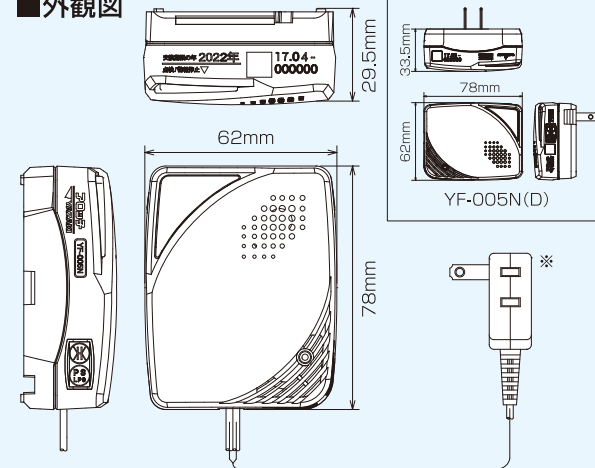

YF-005NV (音声タイプ)

■外観図

※電源プラグの形状は図と異なる場合があります。

■仕様

型式	YF-005NV
検知方式	接触燃焼式
対象ガス	LPガス
警報ガス濃度	LPガスの爆発下限※の1/100~1/4以下
警報方式	赤(ガス警報)ランプ点滅、 警報音「ピッポッピッポッ ガスがもれていませんか」
故障お知らせ	白(電源/常夜灯)ランプ速い点滅+ 警報音「ピッピッピ」
交換期限お知らせ	白(電源/常夜灯)ランプ遅い点滅
使用温度範囲	-10℃~40℃
取付方法	取付板による壁掛け式
電源	AC100V、50/60Hz共用
消費電力	監視時 約0.8W、警報時 約0.8W
電源コード長さ	2.5m
電源プラグ	予備コンセント付き
寸法	高さ78×幅62×奥行29.5mm(突起部除く)
質量	約160g

※爆発は空気とガスがある範囲で混合した場合に起こる可能性があります。
その範囲を爆発限界といい、最高濃度を爆発上限、最低濃度を爆発下限といいます。

YF-005N (ブザータイプ)

■外観図

※電源プラグの形状は図と異なる場合があります。

■仕様

型式	YF-005N	YF-005N(SA)	YF-005N(S)	YF-005N(D)
検知方式	接触燃焼式			
対象ガス	LPガス			
警報ガス濃度	LPガスの爆発下限※の1/100~1/4以下			
警報方式	赤(ガス警報)ランプ点滅、 警報音「ピッポッピッポッ ピッポッピッポッ」			
故障お知らせ	白(電源/常夜灯)ランプ速い点滅+ 警報音「ピッピッピ」			
交換期限お知らせ	白(電源/常夜灯)ランプ遅い点滅			
使用温度範囲	-10℃~40℃			
取付方法	取付板による壁掛け式			
電源	AC100V、50/60Hz共用			
消費電力	監視時 約0.8W、警報時 約0.9W			
電源コード長さ	2.5m	35cm	高さ78× 幅62× 奥行33.5mm (突起部除く)	
電源プラグ	予備コンセント付き	予備コンセント無し		
寸法	高さ78×幅62×奥行29.5mm(突起部除く)			
質量	約195g	約135g	約125g	約115g